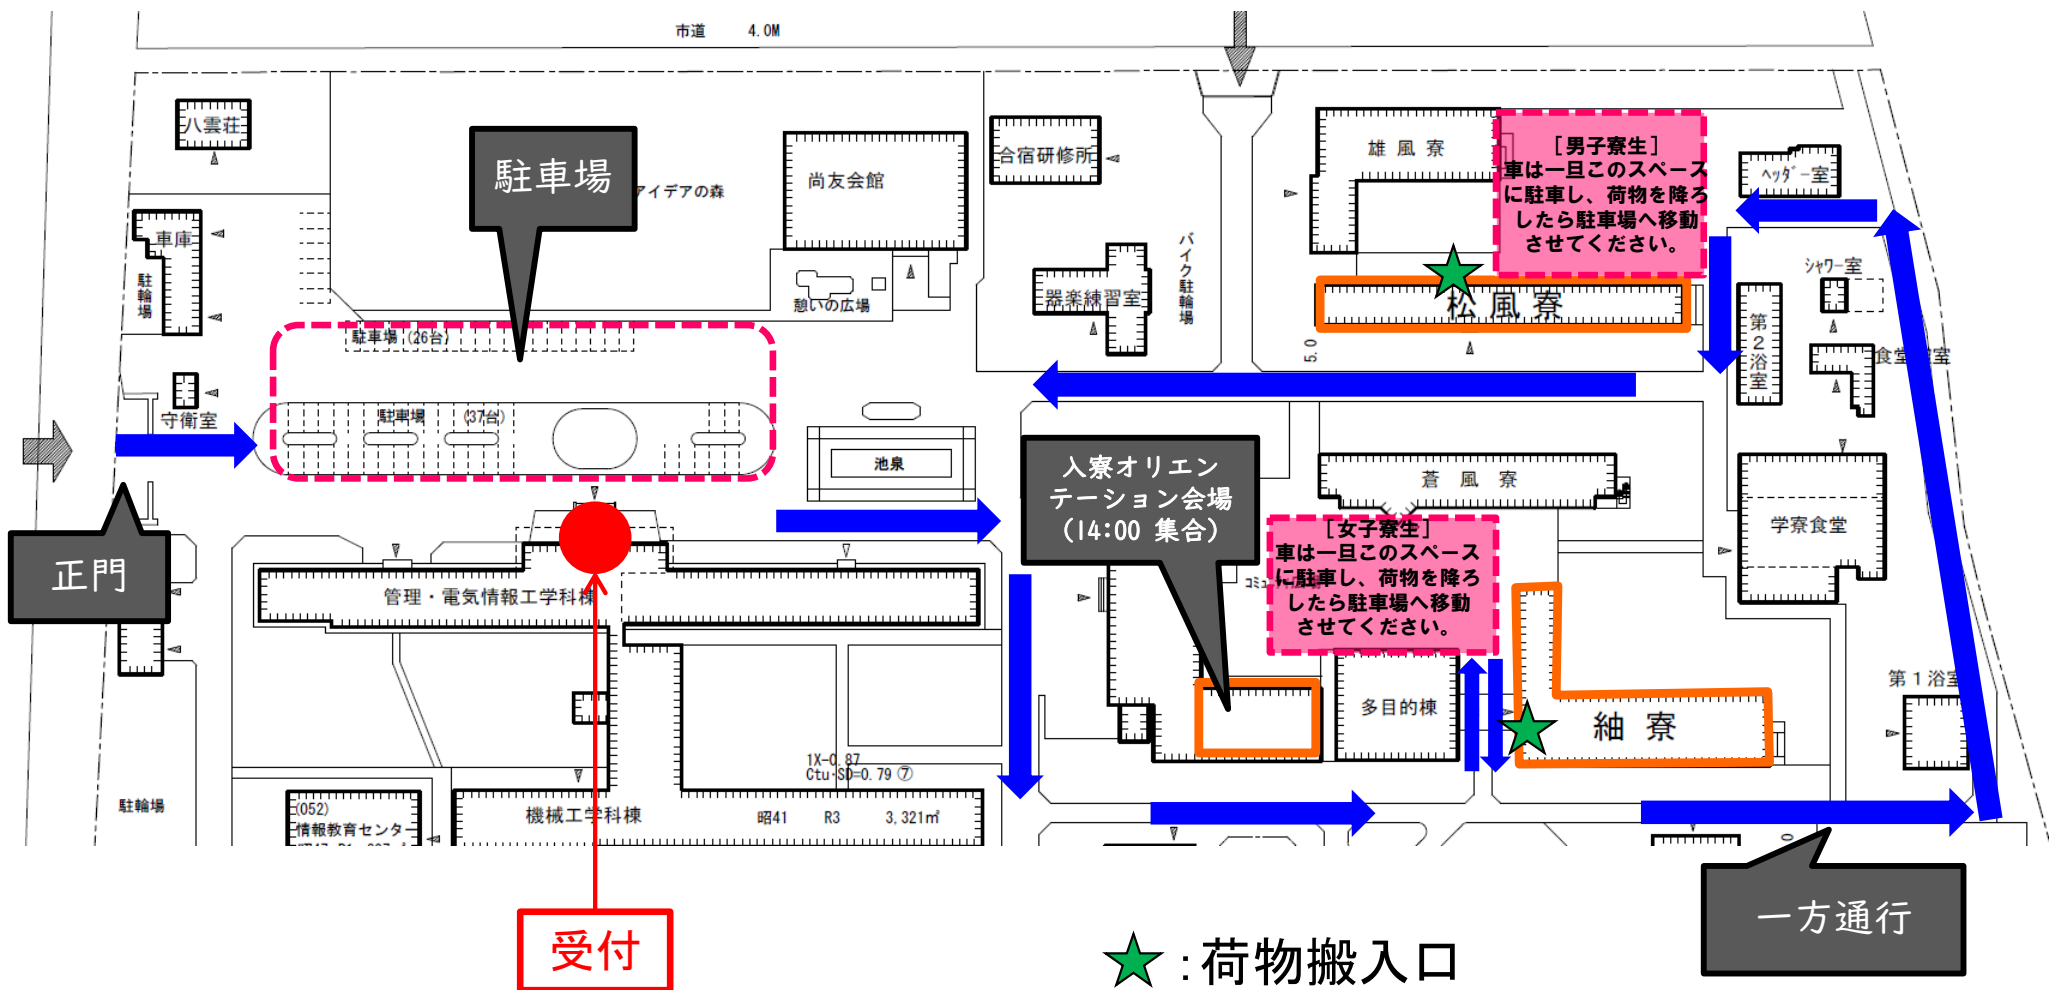

R7.4.6学寮荷物搬入経路について

(入寮受付場所を管理・電気情報工学科棟玄関に変更します。)

○入構後は、誘導員の指示に従ってください。

○受付は10時から開始します。受付後、誘導員の指示に従い各寮へお車でお進みください。