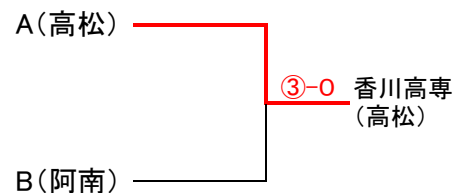

団体戦 順位決定戦

決勝戦