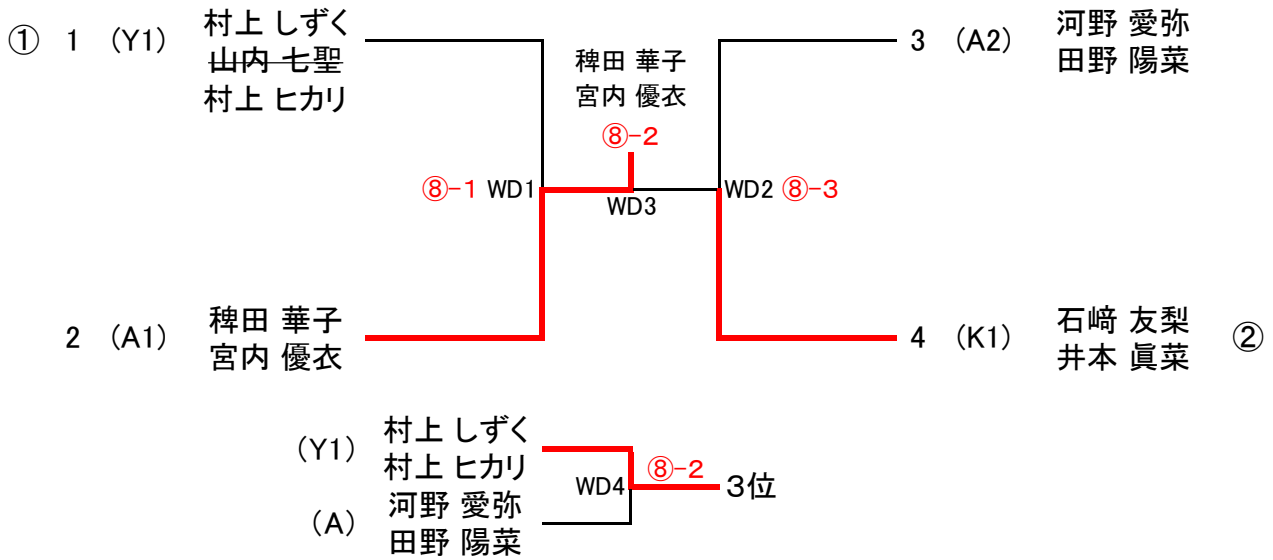

# 個人戦 男子ダブルス

# 個人戦 男子シングルス

(T4) 麻野 樹

(T3) 堀内 悠翔

MS24 ⑧-2 3位

## 個人戦 女子ダブルス