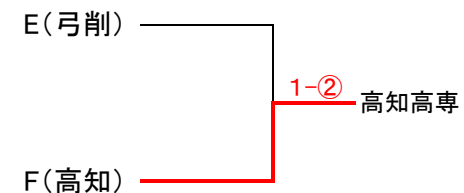

5位決定戦

決勝戦

決勝戦				
A (高松)	③-0			B (阿南)
	^{S1} 豊田総士	⑧-1	岡田莉右	
	^D 堀内悠翔 麻野 樹	⑧-2	矢野大輝 美馬歩嵩	
	^{S2} 山地恭平	⑧-1	鹿島悠矢	

3位決定戦

3位決定戦				
C (新居浜)	1-②			D (詫間)
	^{S1} 滝本吉彦	3-⑥	真鍋侑大	
	^D 西原優空 下田凱斗	⑥-2	三谷昇大 松村理久	
	^{S2} 加藤幹大	1-⑥	釜野就斗	

5位決定戦

5位決定戦				
E (弓削)	1-②			F (高知)
	^{S1} 大竹海斗	⑥-1	田中優翔	
	^D 獅々戸翔生 勝田真仁	2-⑥	武内章太 竹崎正真	
	^{S2} (棄権)	0-⑥	坂東悠斗