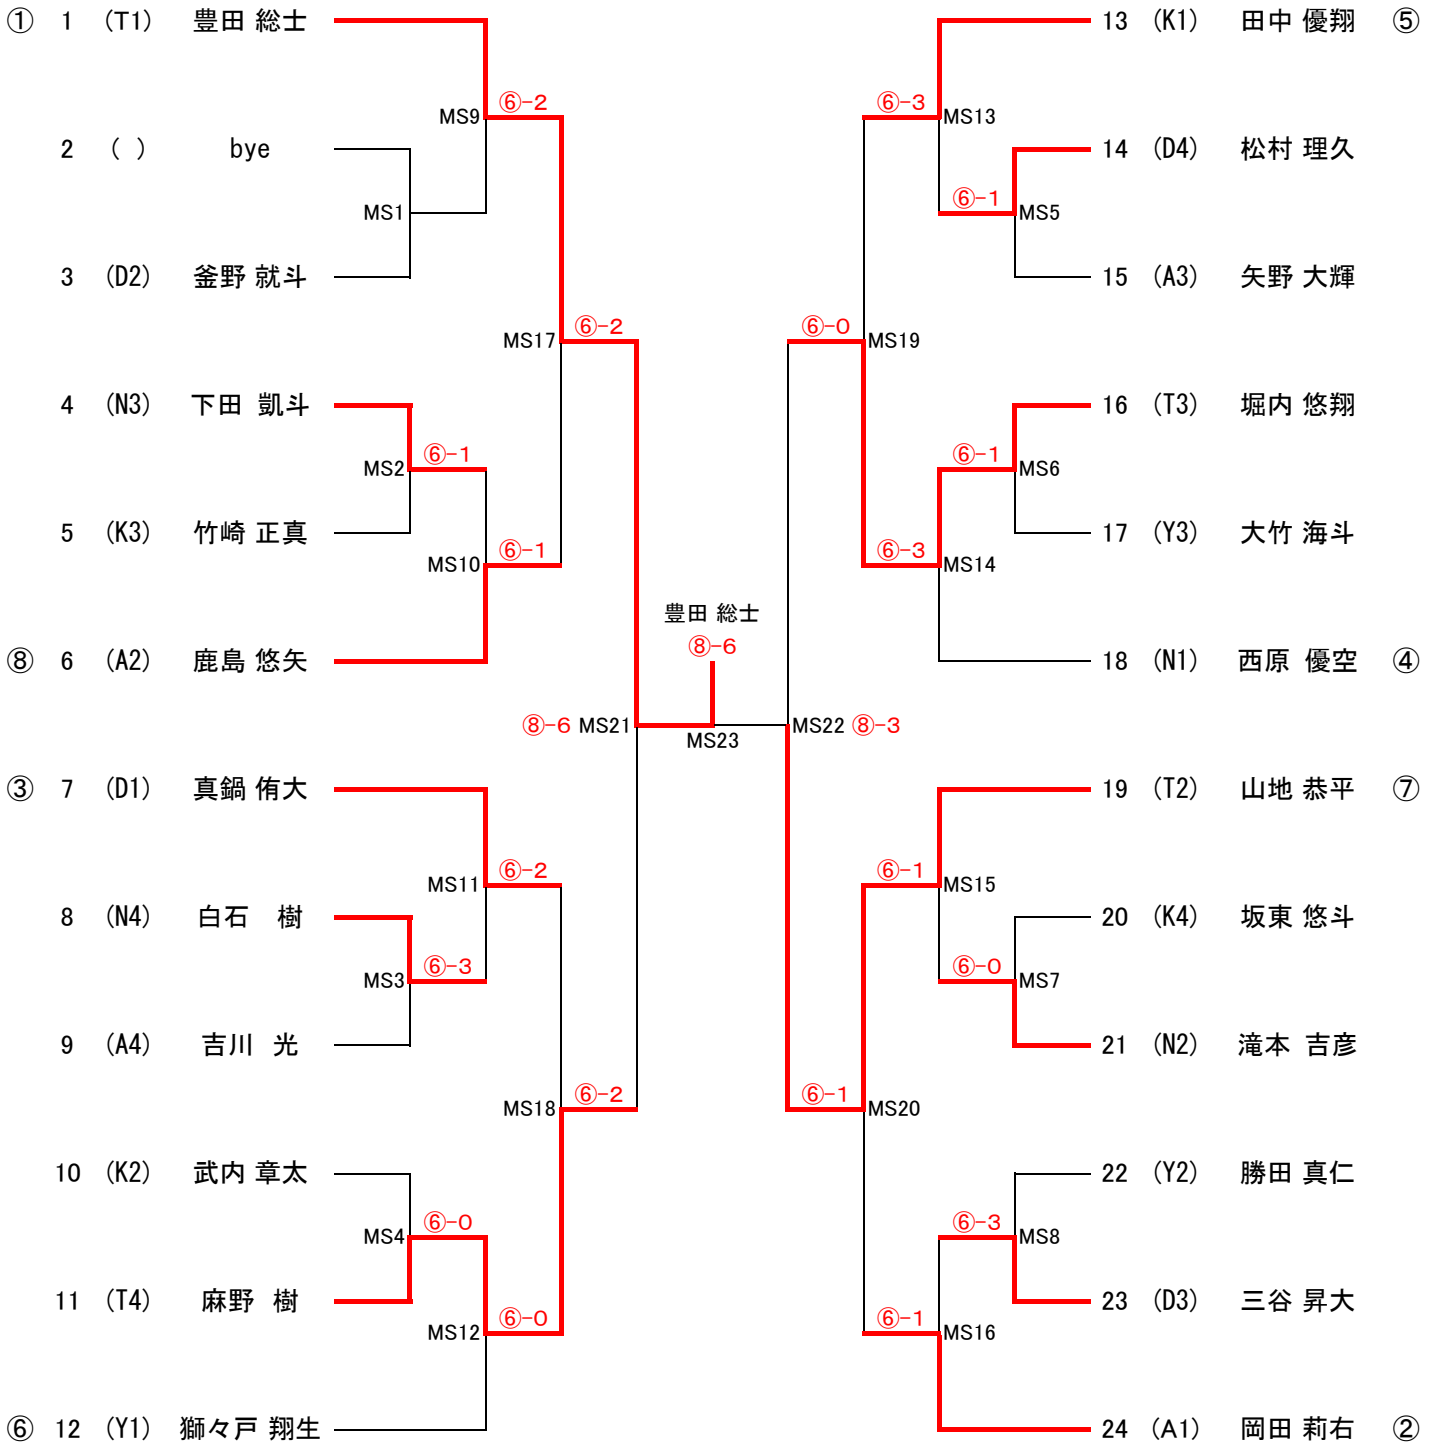

個人戦 男子シングルス

(T4) 麻野 樹

(T3) 堀内 悠翔

MS24 ⑧-2 3位