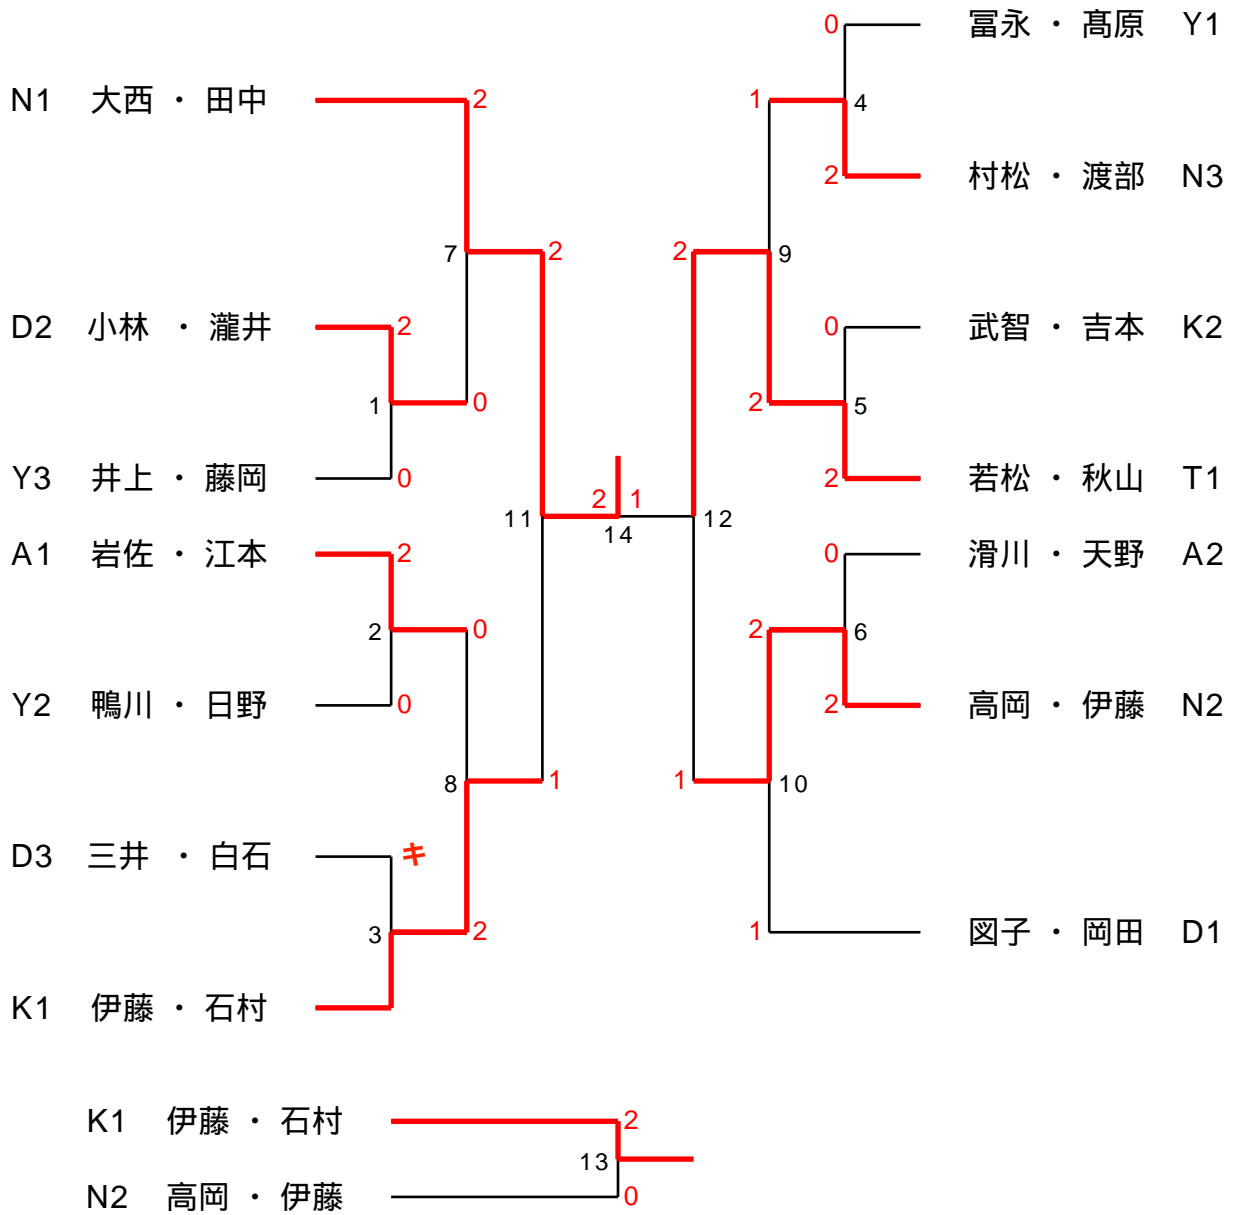

女子団体試合順序

7月3日(土)

リーグ戦

学校名	a (詫間)	b (高知)	c (弓削)	d (阿南)	e (新居浜)	
a (詫間)		1-2	2-1	2-1	0-3	2-2
b (高知)	2-1		2-1	2-1	1-2	3-1
c (弓削)	1-2	1-2		1-2	0-3	0-4
d (阿南)	1-2	1-2	2-1		0-3	1-3
e (新居浜)	3-0	2-1	3-0	3-0		4-0

女子個人戦ダブルス

女子個人戦シングルス