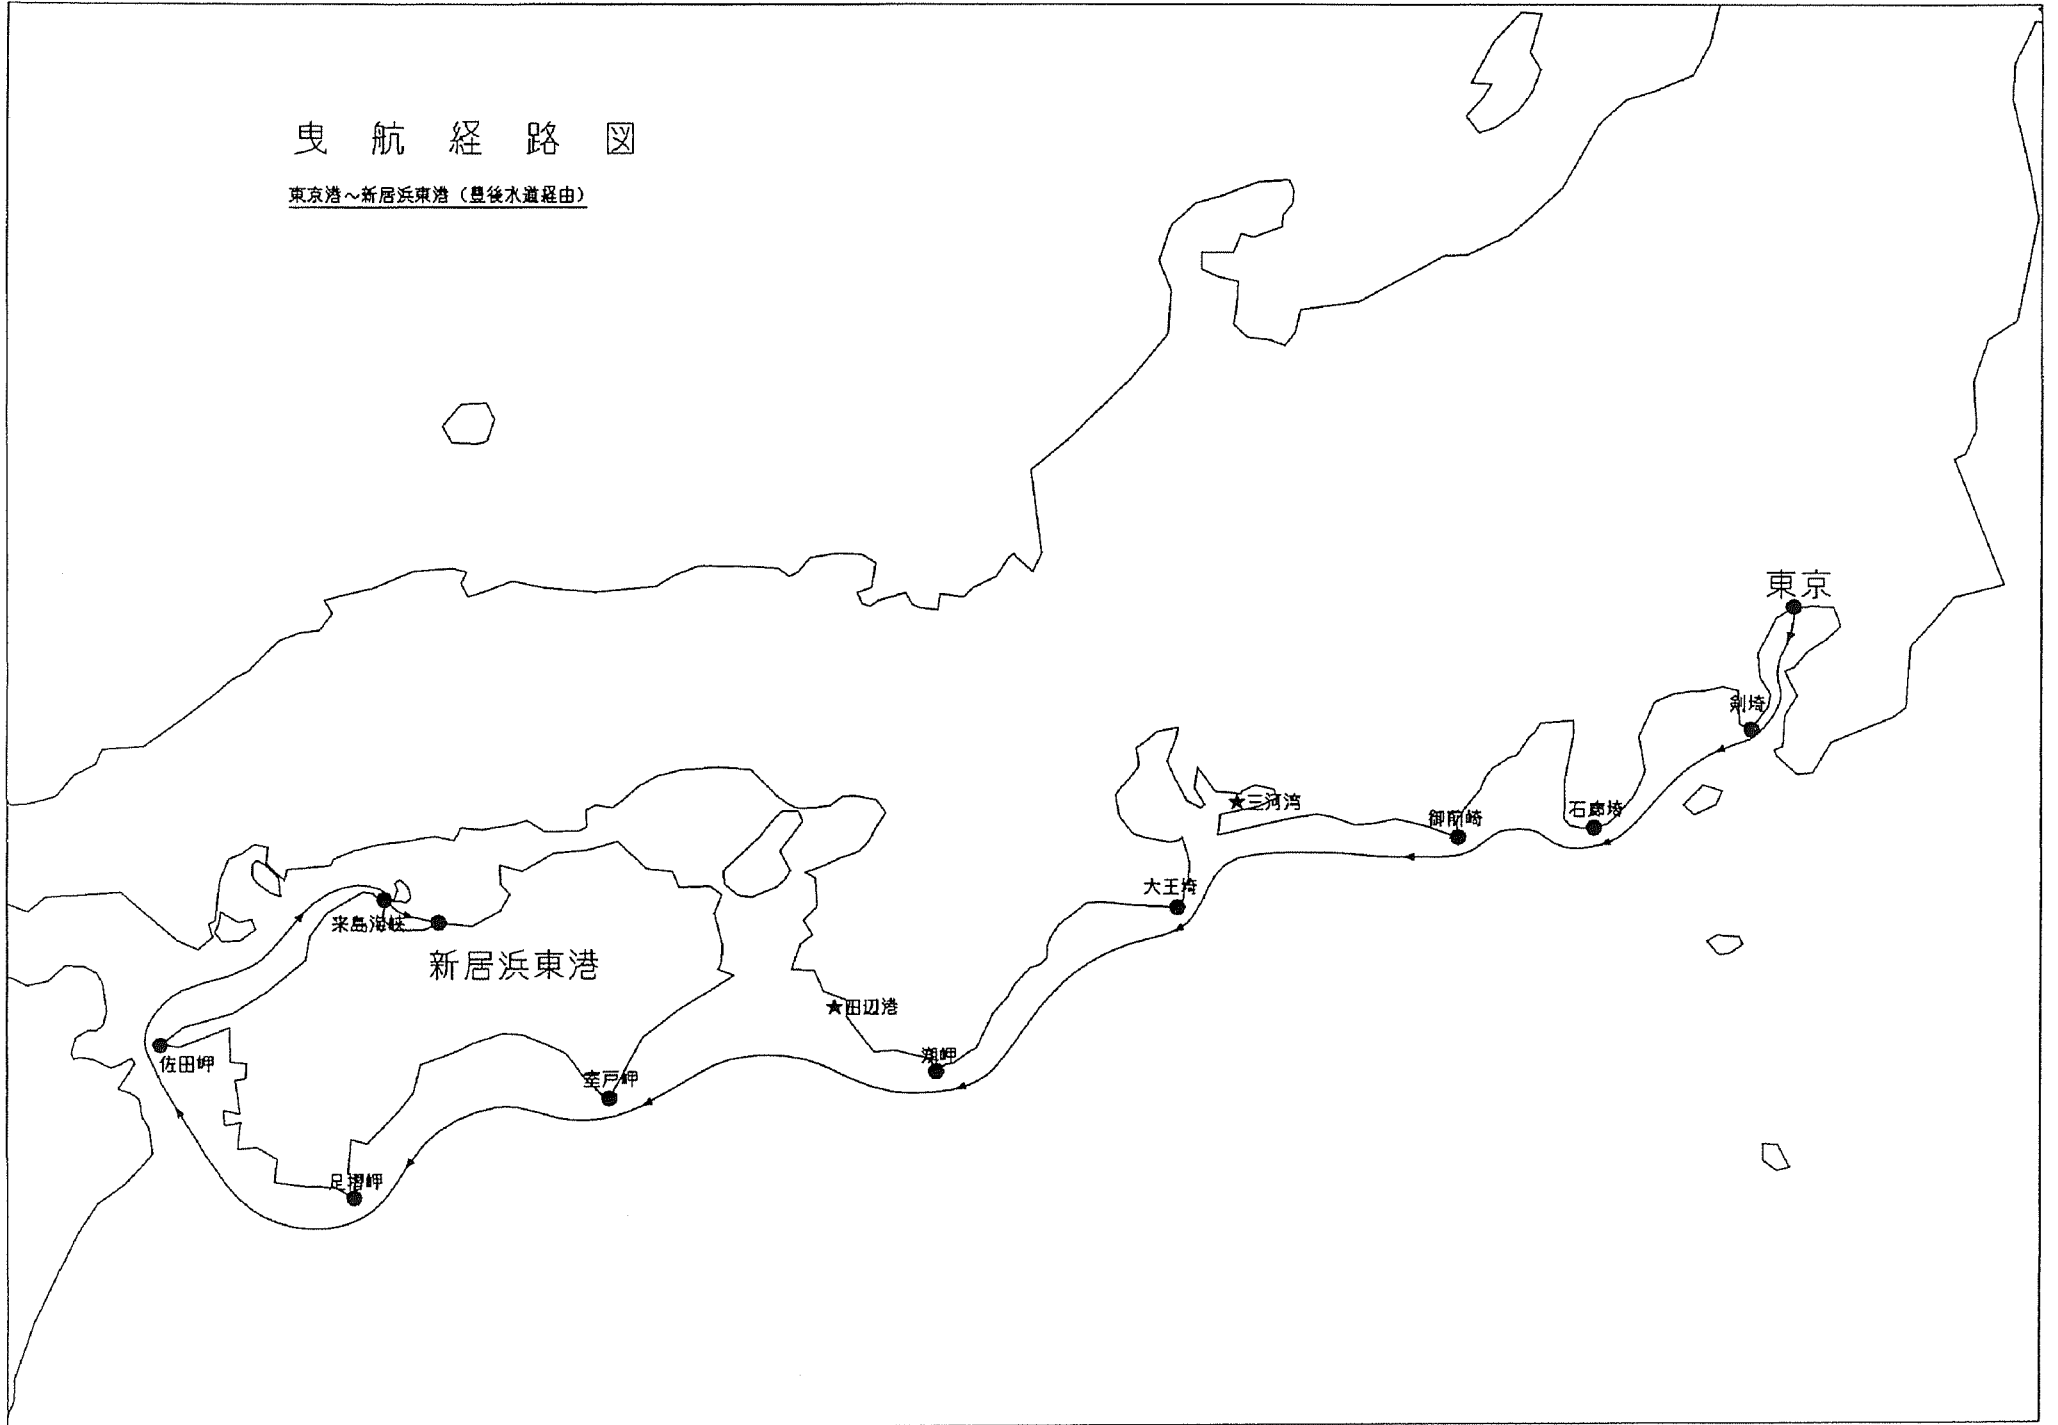

曳航経路図

東京港～新居浜東港（豊後水道経由）

曳航スケジュール

航行時間	航行位置
3月25日 8:30	青海曳出し
15:30	剣埼
3月26日 0:30	石廊埼
6:00	御前崎
17:00	大王埼
3月27日 6:00	潮岬
19:00	室戸岬
3月28日 6:30	足摺岬
18:30	佐田岬
3月29日 8:00	来島海峡
12:00	新居浜東港